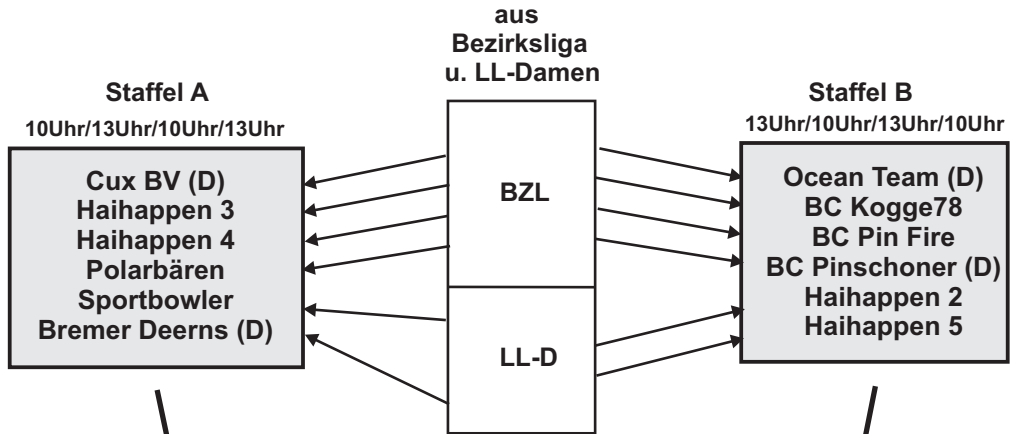

Saisonverlauf 2020/21 Landesliga

Saisonverlauf 2020/21 Bezirksliga

Staffel-Einteilung:

Vorrunde:
Spieltag 1-4
(4x Jeder gegen Jeden)

danach: Aufteilung
in Prime u.
Secondary
Devision

Hauptrunde:

Spieltag 5-8
(4x Jeder gegen Jeden)

danach: Platz 5-6 der Prime D.
nach Sec. Devision

und

Platz 1-2 der Sec. D.
nach Prime Devision

Finalrunde:

Spieltag 9-10
(2x Jeder gegen Jeden
im Modus Round Robin
20 / 10 / 0 Pins Bonus)

danach: Plätze 1-3 der Prime-Devision - Ehrungen
Die zwei besten `Nur-Herrenteams` der Prime Devision - Aufstieg in LLH
Das höchstplatzierte `Nur-Damenteam` - Qualif. für BL-Aufstiegsspiele