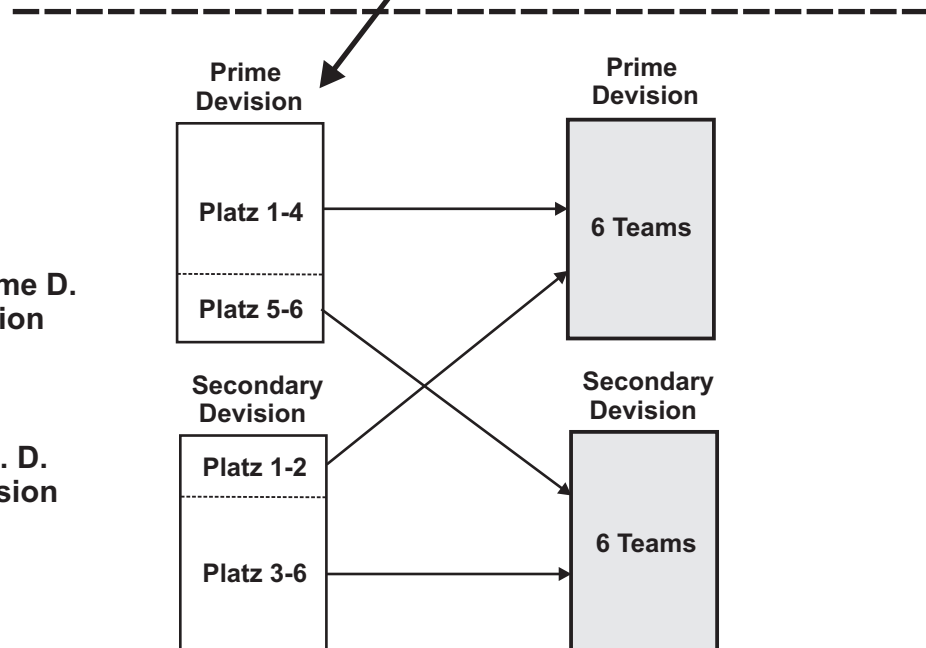

Saisonverlauf 2020/21 Landesliga

Saisonverlauf 2020/21 Bezirksliga

Staffel-Einteilung:

Vorrunde:
Spieltag 1-4
(4x Jeder gegen Jeden)

danach: Aufteilung
in Prime u.
Secondary
Devision

Hauptrunde:

Spieltag 5-8
(4x Jeder gegen Jeden)

danach: Platz 5-6 der Prime D.
nach Sec. Devision

und

Platz 1-2 der Sec. D.
nach Prime Devision

Finalrunde:

Spieltag 9-10
(2x Jeder gegen Jeden
im Modus Round Robin
20 / 10 / 0 Pins Bonus)

danach: Plätze 1-3 der Prime-Devision - Ehrungen
Die zwei besten `Nur-Herrenteams` der Prime Devision - Aufstieg in LLH
Das höchstplatzierte `Nur-Damenteam` - Qualif. für BL-Aufstiegsspiele