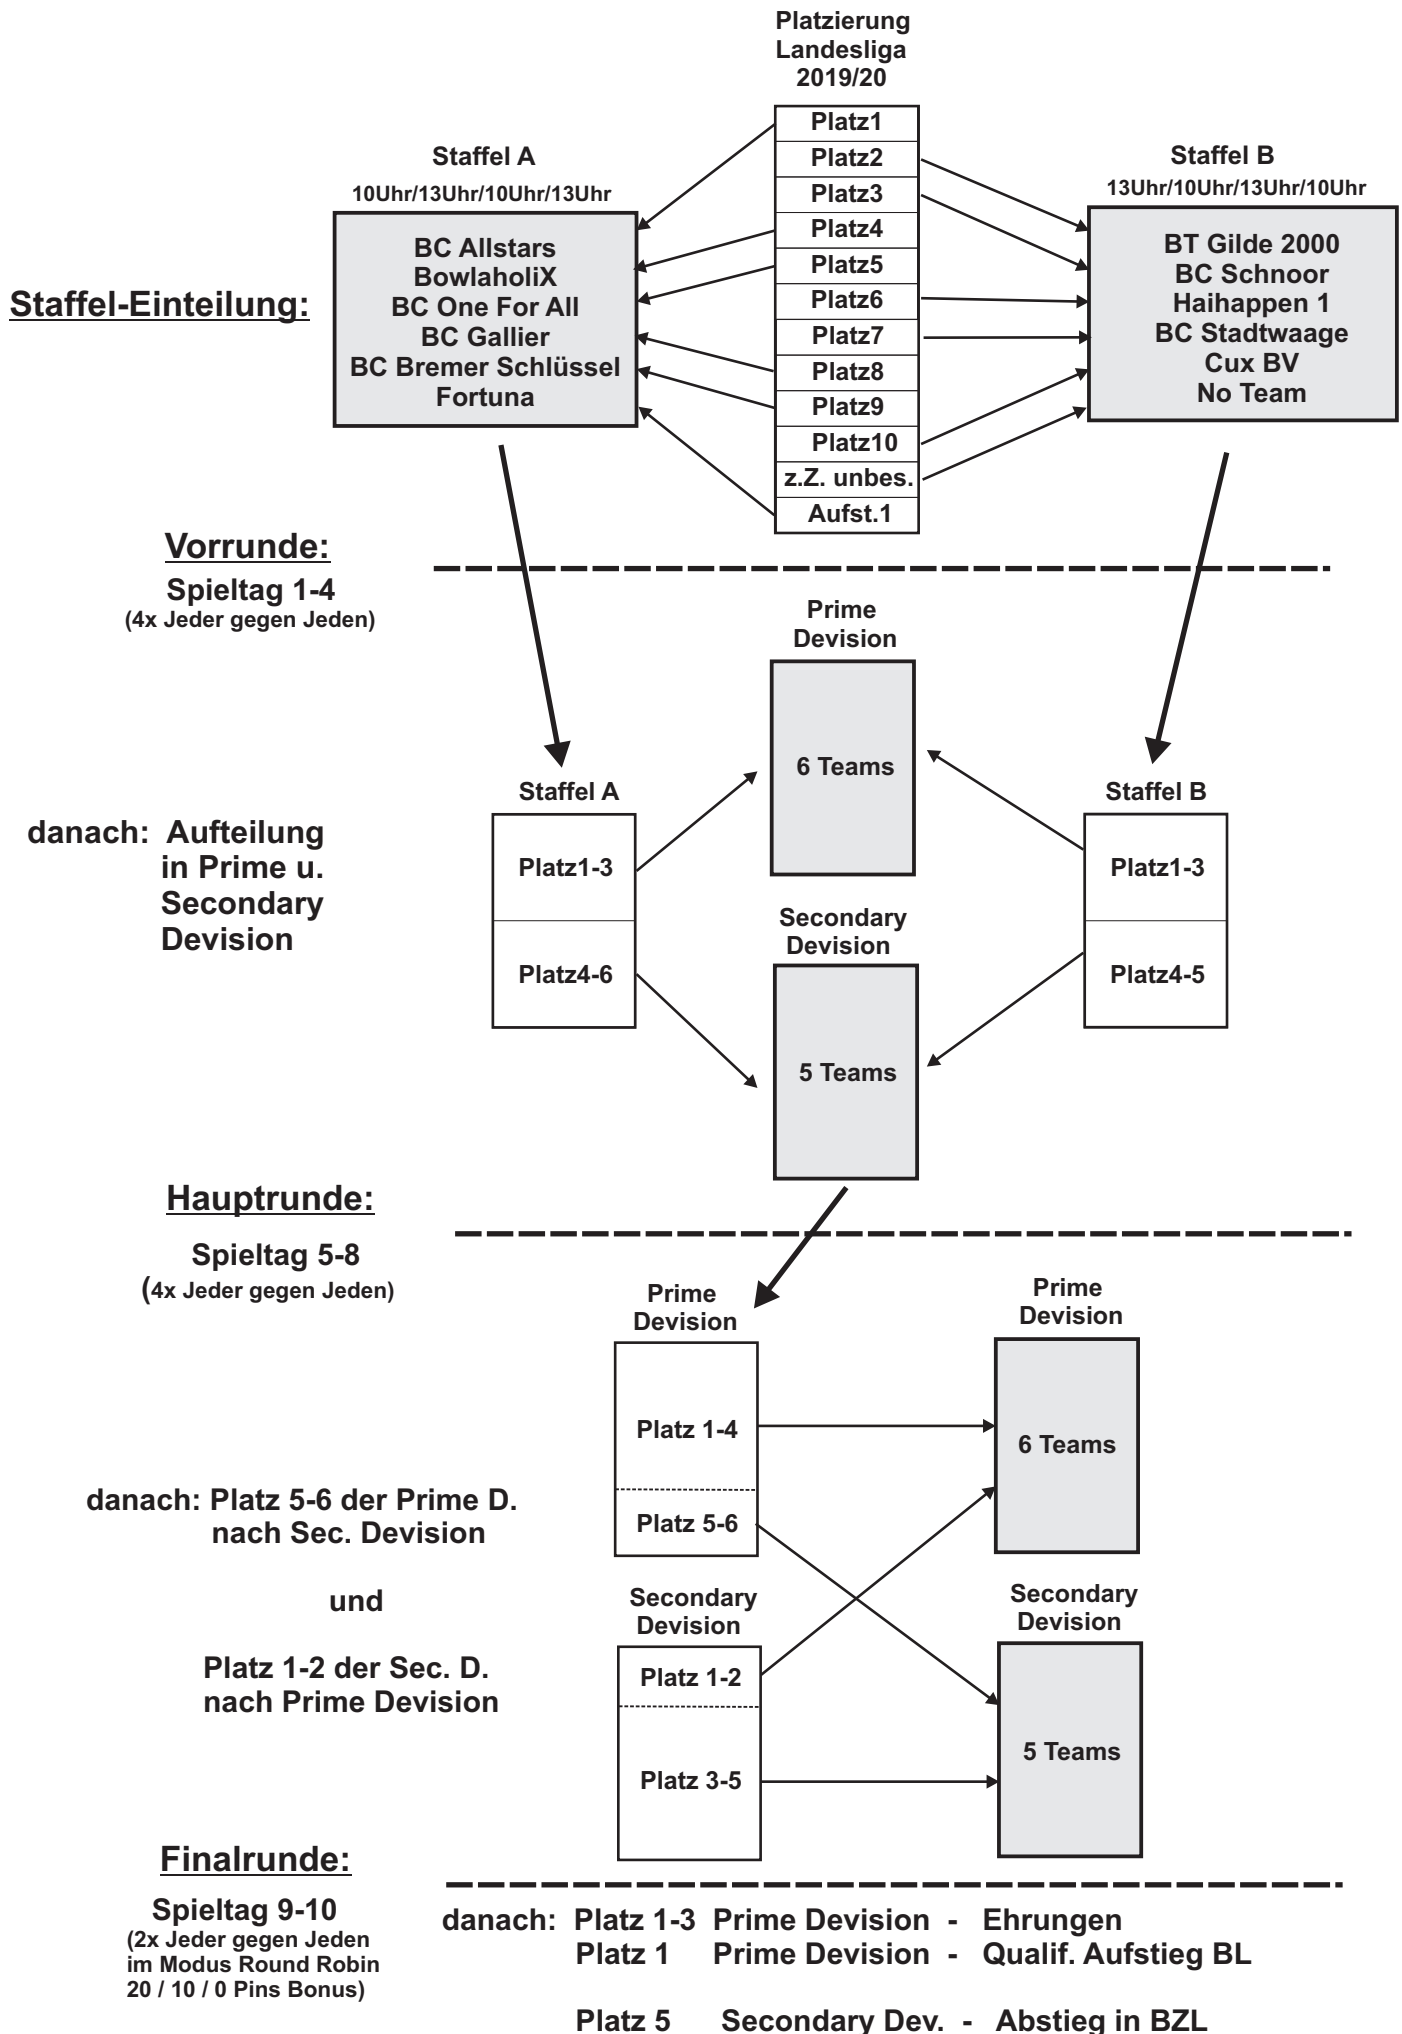

Saisonverlauf 2020/21 Landesliga

Saisonverlauf 2020/21 Bezirksliga

Staffel-Einteilung:

Vorrunde:
Spieltag 1-4
(4x Jeder gegen Jeden)

danach: Aufteilung
in Prime u.
Secondary
Devision

Hauptrunde:

Spieltag 5-8
(4x Jeder gegen Jeden)

danach: Platz 5-6 der Prime D.
nach Sec. Devision

und

Platz 1-2 der Sec. D.
nach Prime Devision

Finalrunde:

Spieltag 9-10
(2x Jeder gegen Jeden
im Modus Round Robin
20 / 10 / 0 Pins Bonus)

danach: Plätze 1-3 der Prime-Devision - Ehrungen
Die zwei besten `Nur-Herrenteams` der Prime Devision - Aufstieg in LLH
Das höchstplatzierte `Nur-Damenteam` - Qualif. für BL-Aufstiegsspiele