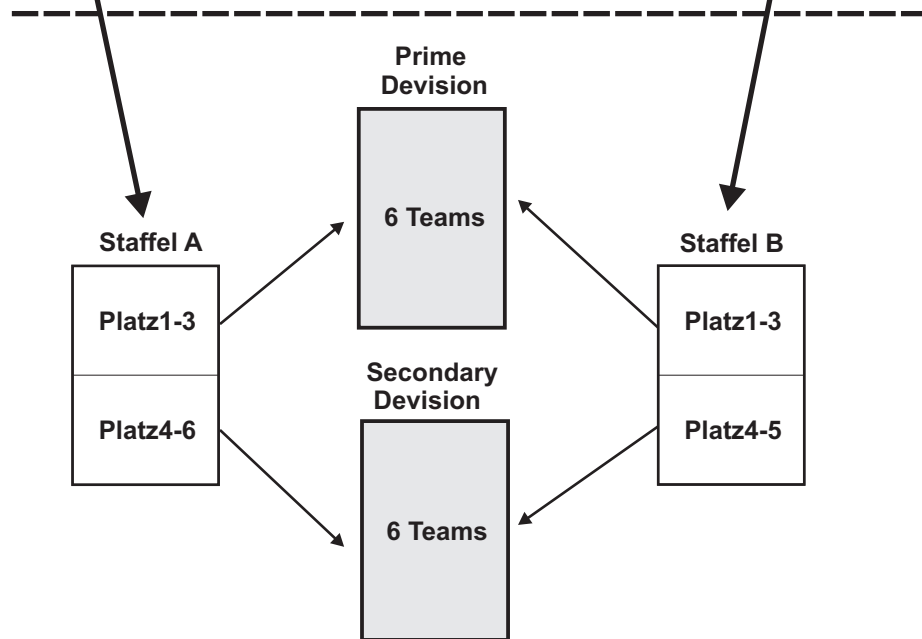

Saisonverlauf 2020/21 Landesliga

Saisonverlauf 2020/21 Bezirksliga

Staffel-Einteilung:

Vorrunde:
Spieltag 1-4
(4x Jeder gegen Jeden)

danach: Aufteilung
in Prime u.
Secondary
Devision

Hauptrunde:

Spieltag 5-8
(4x Jeder gegen Jeden)

danach: Platz 5-6 der Prime D.
nach Sec. Devision

und

Platz 1-2 der Sec. D.
nach Prime Devision

Finalrunde:

Spieltag 9-10
(2x Jeder gegen Jeden
im Modus Round Robin
20 / 10 / 0 Pins Bonus)

danach: Plätze 1-3 der Prime-Devision - Ehrungen
Die zwei besten `Nur-Herrenteams` der Prime Devision - Aufstieg in LLH
Das höchstplatzierte `Nur-Damenteam` - Qualif. für BL-Aufstiegsspiele