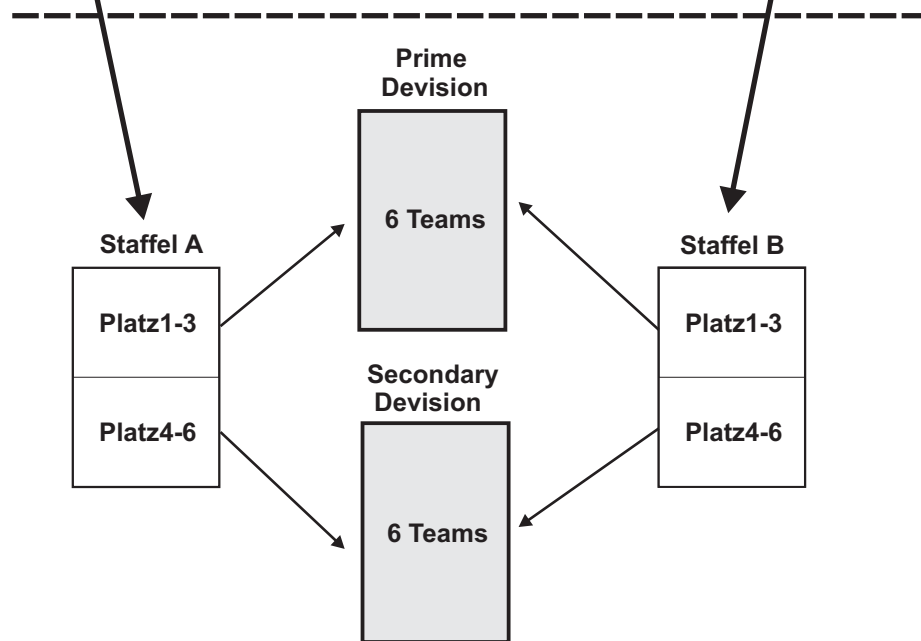

Saisonverlauf 2021/22 Landesliga

Saisonverlauf 2021/22 Bezirksliga

Staffel-Einteilung:

Vorrunde:

Spieltag 1-4
(4x Jeder gegen Jeden)

danach: Aufteilung
in Prime u.
Secondary
Devision

Hauptrunde:

Spieltag 5-8
(4x Jeder gegen Jeden)

danach: Platz 5-6 der Prime D.
nach Sec. Devision

und

Platz 1-2 der Sec. D.
nach Prime Devision

Finalrunde:

Spieltag 9-10
(2x Jeder gegen Jeden
im Modus Round Robin
G-50 / U-25 / V-0
Pins Bonus)

danach: Plätze 1-3 der Prime-Devision - Ehrungen
Die zwei besten `Nur-Herrenteams` der Prime Devision - Aufstieg in LLH
Das höchstplatzierte `Nur-Damenteam` - Qualif. für BL-Aufstiegsspiele