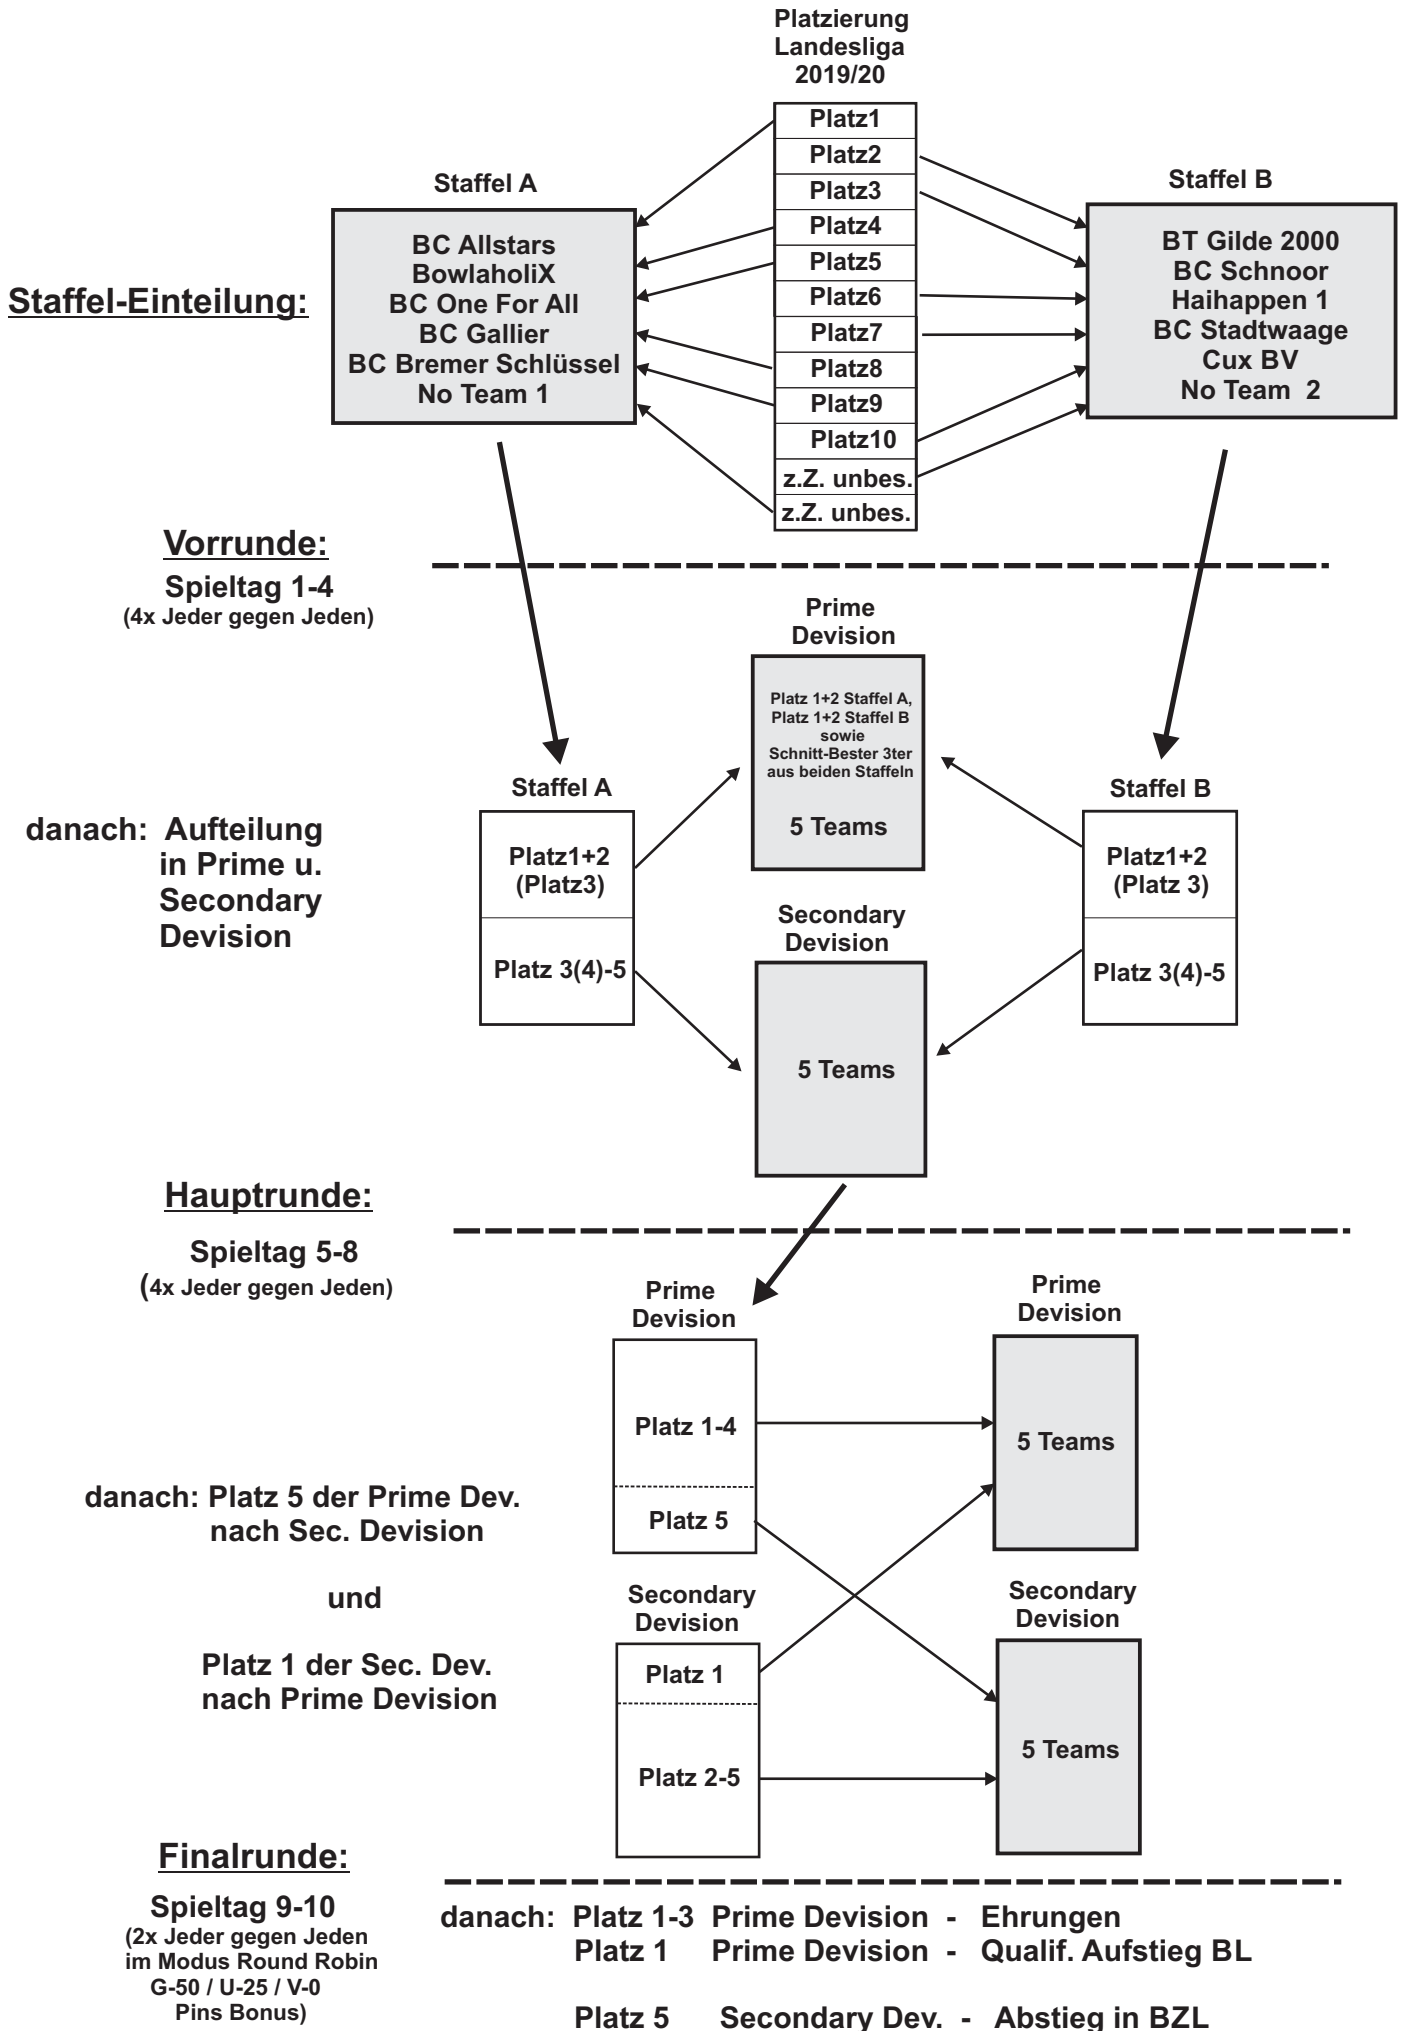

Saisonverlauf 2021/22 Landesliga

Saisonverlauf 2021/22 Bezirksliga

Staffel-Einteilung:

Vorrunde:

Spieltag 1-4
(4x Jeder gegen Jeden)

danach: Aufteilung
in Prime u.
Secondary
Devision

Hauptrunde:

Spieltag 5-8
(4x Jeder gegen Jeden)

danach: Platz 5-6 der Prime D.
nach Sec. Devision

und

Platz 1-2 der Sec. D.
nach Prime Devision

Finalrunde:

Spieltag 9-10
(2x Jeder gegen Jeden
im Modus Round Robin
G-50 / U-25 / V-0
Pins Bonus)

danach: Plätze 1-3 der Prime-Devision - Ehrungen
Die zwei besten `Nur-Herrenteams` der Prime Devision - Aufstieg in LLH
Das höchstplatzierte `Nur-Damenteam` - Qualif. für BL-Aufstiegsspiele