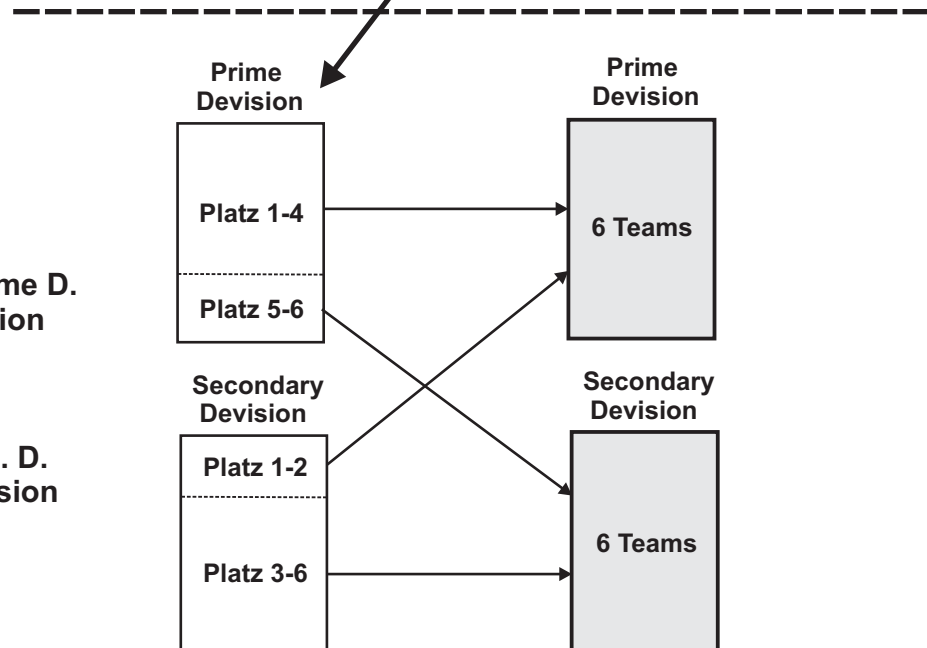

Saisonverlauf 2021/22 Landesliga

Saisonverlauf 2021/22 Bezirksliga

Staffel-Einteilung:

Vorrunde:

Spieltag 1-4
(4x Jeder gegen Jeden)

danach: Aufteilung
in Prime u.
Secondary
Devision

Hauptrunde:

Spieltag 5-8
(4x Jeder gegen Jeden)

danach: Platz 5-6 der Prime D.
nach Sec. Devision

und

Platz 1-2 der Sec. D.
nach Prime Devision

Finalrunde:

Spieltag 9-10
(2x Jeder gegen Jeden
im Modus Round Robin
G-50 / U-25 / V-0
Pins Bonus)

danach: Plätze 1-3 der Prime-Devision - Ehrungen
Die zwei besten `Nur-Herrenteams` der Prime Devision - Aufstieg in LLH
Das höchstplatzierte `Nur-Damenteam` - Qualif. für BL-Aufstiegsspiele