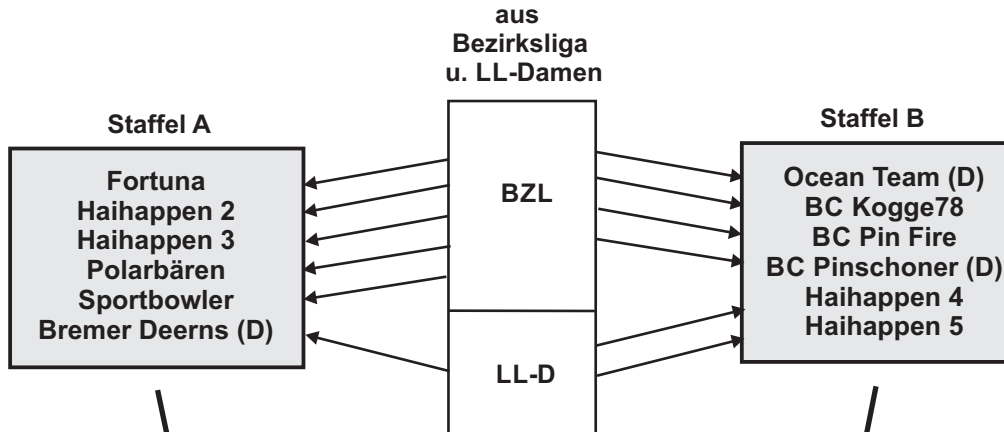

Saisonverlauf 2021/22 Landesliga

Saisonverlauf 2021/22 Bezirksliga

Staffel-Einteilung:

Vorrunde:

Spieltag 1-4
(4x Jeder gegen Jeden)

danach: Aufteilung
in Prime u.
Secondary
Devision

Hauptrunde:

Spieltag 5-8
(4x Jeder gegen Jeden)

danach: Platz 5-6 der Prime D.
nach Sec. Devision

und

Platz 1-2 der Sec. D.
nach Prime Devision

Finalrunde:

Spieltag 9-10
(2x Jeder gegen Jeden
im Modus Round Robin
G-50 / U-25 / V-0
Pins Bonus)

danach: Plätze 1-3 der Prime-Devision - Ehrungen
Die zwei besten `Nur-Herrenteams` der Prime Devision - Aufstieg in LLH
Das höchstplatzierte `Nur-Damenteam` - Qualif. für BL-Aufstiegsspiele